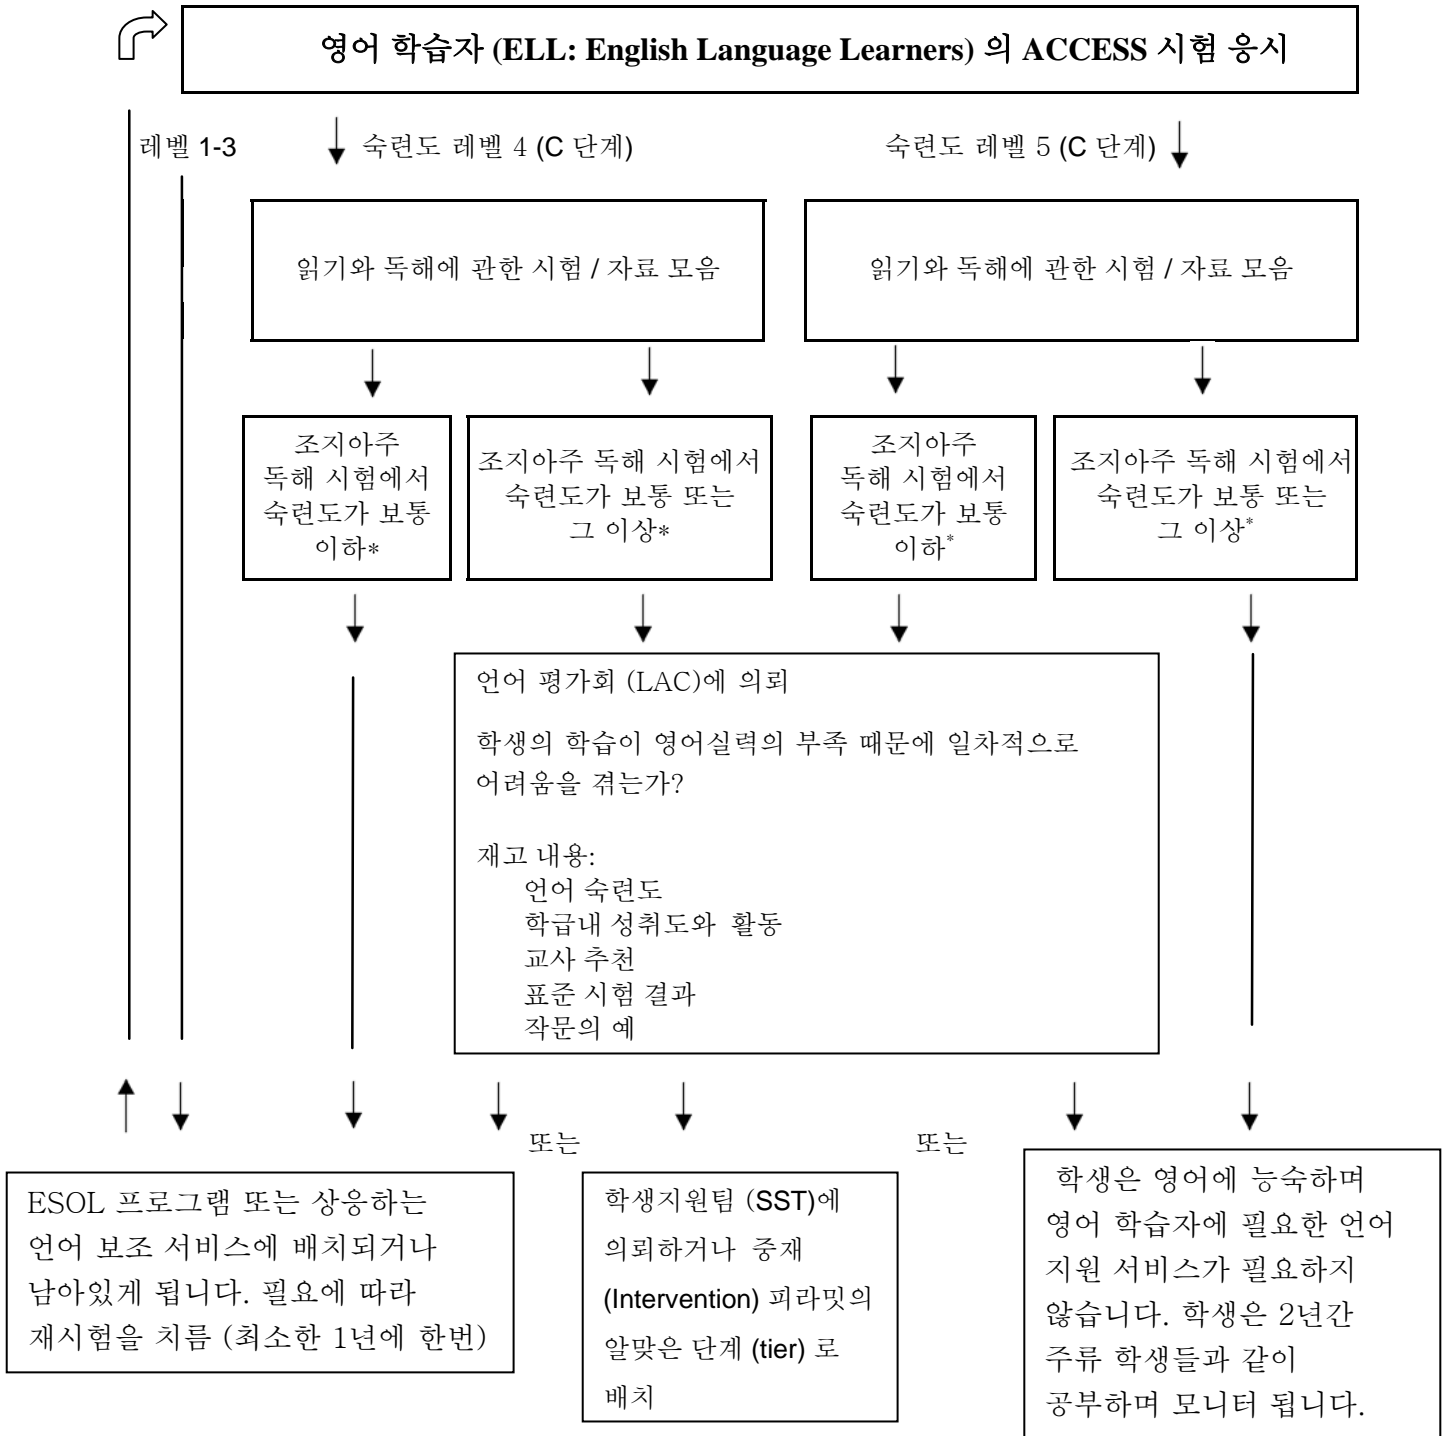

## 영어 학습자 (ELL: English Language Learners)를 위한 영어 지원 서비스를 마치는 경로

특정 교습환경에서 적절한 성적 향상을 하지 못하는 학생은 학생보조팀 (SST)에 언제라도 의뢰되어 집니다.

\* ‘ 숙련도(Proficiency)’ 는 CRCT 시험에서 읽기 과목 총점이 2 점 이상,  
 ‘ 숙련도(Proficiency)’ 는 GHSGT 시험의 언어 총점에서 ‘ 패스’ 하는 단계 이상